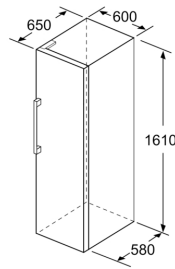

### INFORMATIONS TECHNIQUES

- Dimensions (H x L x P) : 161 x 60 x 65 cm
- Classe climatique : SN-T
- Charnières à droite, réversibles
- Pieds avant réglables en hauteur, roulettes à l'arrière
- Ouverture de porte sans débord (à 90°)
- Voltage 220 - 240 V

- a Hauteur
- b Largeur
- c Profondeur la porte fermée sans poignée et sans pièce d'écartement
- d Profondeur du meuble sans pièce d'écartement
- e Largeur porte ouverte sans poignée
- f Profondeur la porte ouverte sans poignée et sans pièce d'écartement

Mesures en cm

Mesures en mm