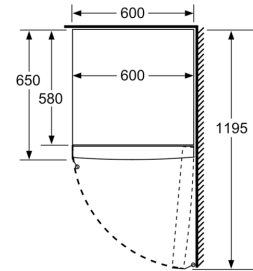

### INFORMATIONS TECHNIQUES

- Dimensions (H x L x P) : 161 x 60 x 65 cm
- Classe climatique : SN-T
- Charnières à droite, réversibles
- Pieds avant réglables en hauteur, roulettes à l'arrière
- Ouverture de porte sans débord (à 90°)
- Voltage 220 - 240 V

- a Hauteur
- b Largeur
- c Profondeur la porte fermée sans poignée et sans pièce d'écartement
- d Profondeur du meuble sans pièce d'écartement
- e Largeur porte ouverte sans poignée
- f Profondeur la porte ouverte sans poignée et sans pièce d'écartement

Mesures en cm

Mesures en mm